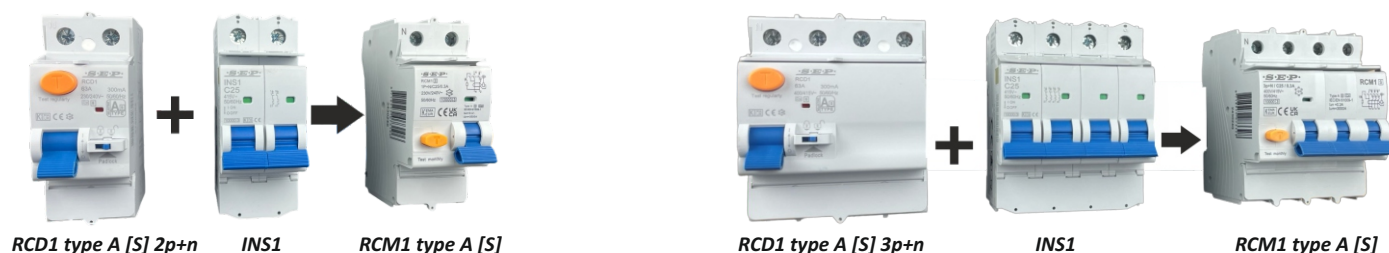

De selectieve aardlekautomaat De slimme keuze voor elke installatie

De RCM selectieve aardlekautomaat van SEP Europe is een slimme keuze voor moderne elektrische installaties, met name vanwege zijn ruimtebesparende ontwerp en verbeterde warmtebeheer. Deze combinatie van een aardlekschakelaar en installatieautomaat in één unit is een oplossing die niet alleen zorgt voor meer overzicht in de verdeler, maar ook het risico op storingen minimaliseert.

Type S aardlekbeveiliging, ook wel bekend om hun selectieve of vertraagde uitschakeling, bieden bescherming en werken selectief in combinatie met aardlekbeveiligingen van 30mA. Deze aardlekbeveiligingen zijn ongevoelig voor impulsstromen met pieken tot 5.000 A (met een 8/20 golfvorm). Dit maakt ze ideaal voor het beschermen van kabels naar onderverdelingen, vooral in situaties waar selectiviteit met andere beveiligingen noodzakelijk is

SEP Europe heeft een geavanceerde oplossing die niet alleen deze beveiliging levert, maar ook een aanzienlijke ruimtebesparing biedt. Met hun innovatieve selectieve aardlekautomaat bespaar je tot wel 50% van de modulaire ruimte in de verdeler ten opzichte van traditionele methoden (selectieve aardlekschakelaar met installatieautomaat), zonder dat dit ten koste gaat van veiligheid of prestaties. Daarnaast biedt deze nieuwe technologie een verbeterde warmtehuishouding, wat zorgt voor een efficiëntere werking en langere levensduur van de componenten. Dit maakt de producten van SEP Europe niet alleen praktischer, maar ook duurzamer en betrouwbaarder in gebruik.

Kies voor de selectieve aardlekautomaat als je de perfecte balans zoekt tussen veiligheid en installatiegemak!

Kortom, SEP Europe combineert slimme ruimtebesparing, betere warmteafvoer en maximale veiligheid in één innovatieve oplossing type RCM. Perfect voor moderne installaties die ruimte-efficiëntie en topkwaliteit vereisen.